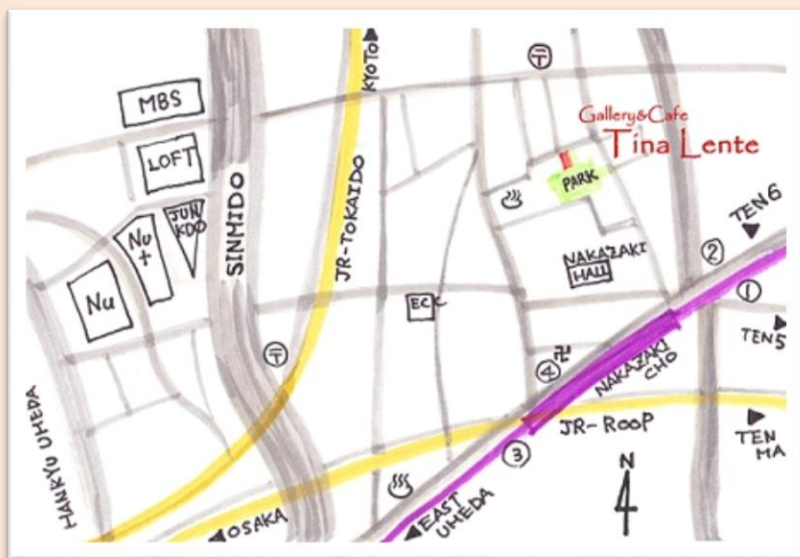

# TANGO GRELIO

星野俊路 / バンドネオン

El Café de la Tango 8  
Epoca Piazzollana

ピアノラの時代

2017年

5月26日(金)

Start 19:30 (Open 19:00)

出演: タンゴ・グレリオ

- 地下鉄谷町線「中崎町」駅4番出口から徒歩3分
- 梅田より徒歩10分