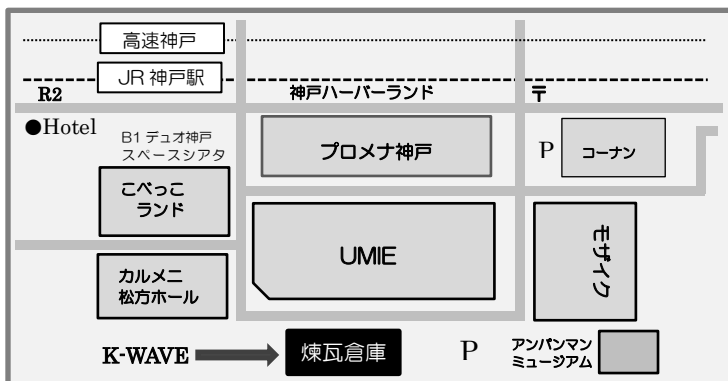

●米阪隆広 (ギター)

1976年、和歌山県に生まれる。14歳の時から独学でギターを始め、大学在学中に猪居信之氏に師事、演奏活動始める。現在は大阪池田市でギター教室を主宰すると共に各地で演奏活動を行う。クラシックギターの奏法をベースにタンゴ、ラテンの奏法も積極的に取り入れ活動の幅を広げている。日本ギタリスト会議事務局長、ギター音楽大賞審査員をつとめる。
www.yone-guitar.com/